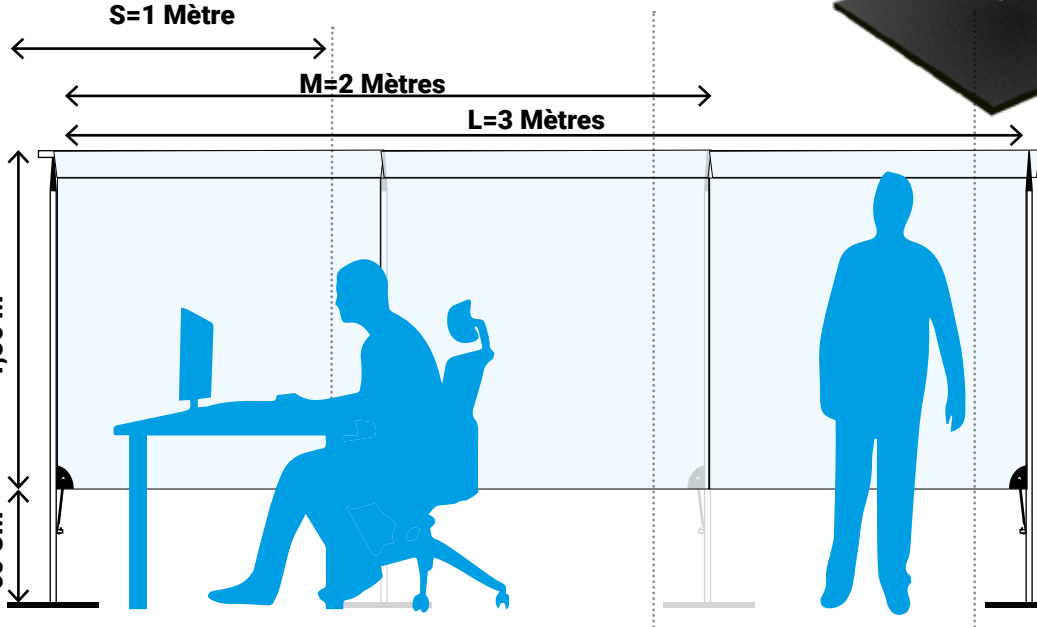

Produit recyclable

KG

MADE IN FRANCE

Stabilité & solidité :

2 platines larges de 7kg
Système de tension par sandows

Facile & modulable

Montage en quelques secondes par une seule personne

L'écran laisse un espace libre dessous de 60cm
L'écran peut être utilisé pour des personnes **debout ou assises**.

Montage en quelques secondes par une seule personne

Modulable en largeur

S=1 Mètre

M=2 Mètres

L=3 Mètres

1,50 M

60 CM

Kit Stop / C19

TAILLE	Largeur en cm	Hauteur en cm	Prix de vente € HT	Poids (kg) colis de 120 cm de long
S	110	193	201,90 €	17
M	220	193	221,20 €	17
L	330	193	243,04 €	18

En option De l'utile à l'agréable

On imprime votre décors
ambiance, logos, citations ...